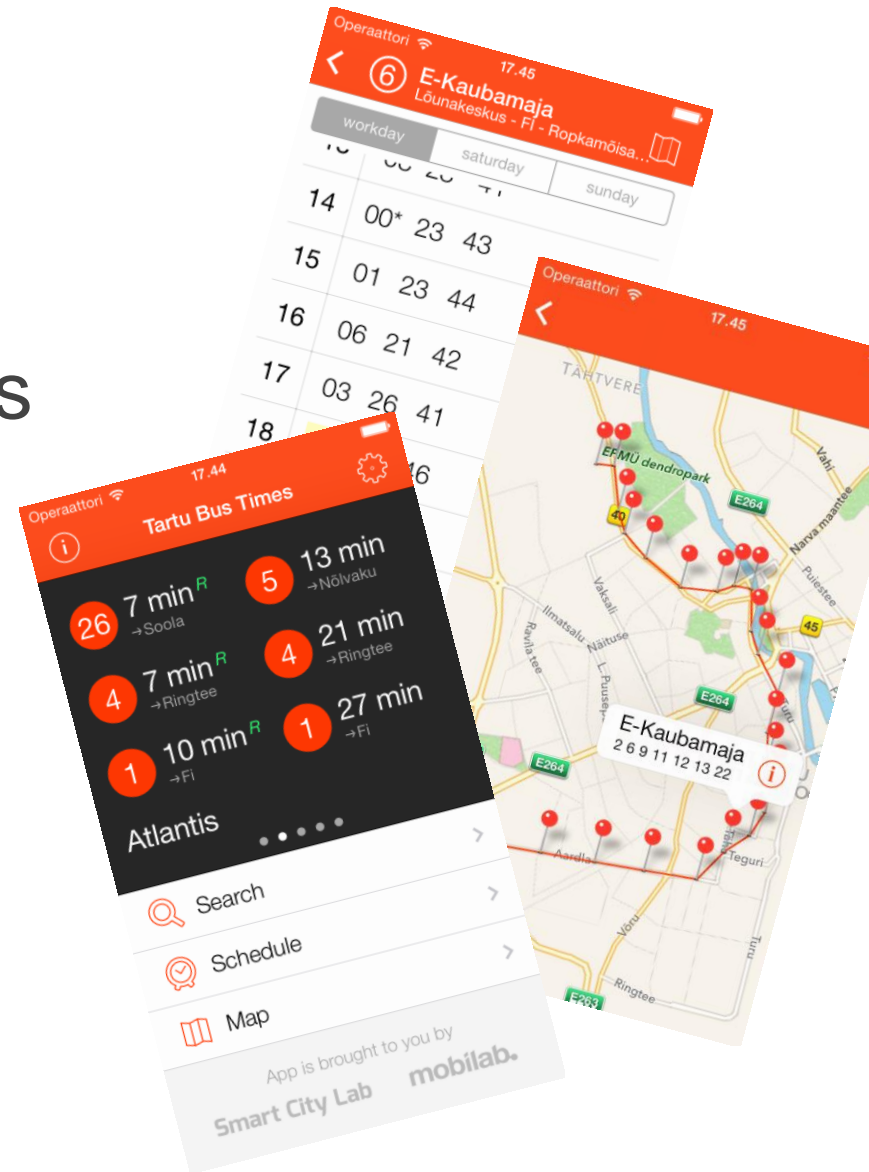

Mobiiltelefonid

- esimene valik info hankimiseks liikvel olles
- mugav ja kasutatav liides süsteemiga suhtlemisel
- iga seadme asukoht on fikseeritav (liikumisharjumuste analüüs otsuste tegemiseks)

Avaandmed / avalikud teenused

Ühistransport

- millal buss väljub?
- NFC ja QR peatustes
- reaalaaja info
- piletid/valideerimine

parkimine.ee

- Ühisteenused tellimus
- automaatne tsooni määramine
- mobiilimakse

Veel mobiilseid rakendusi...

- jalgratturite teekonnaplaneerija - kergliiklusteede info, teetööde info
- omanikuga suhtlemine numbrimärgi kaudu - vastava teenuse olemasolu
- rakendused lähitulevikus integreeritud autodesse
- jne

mobilab.