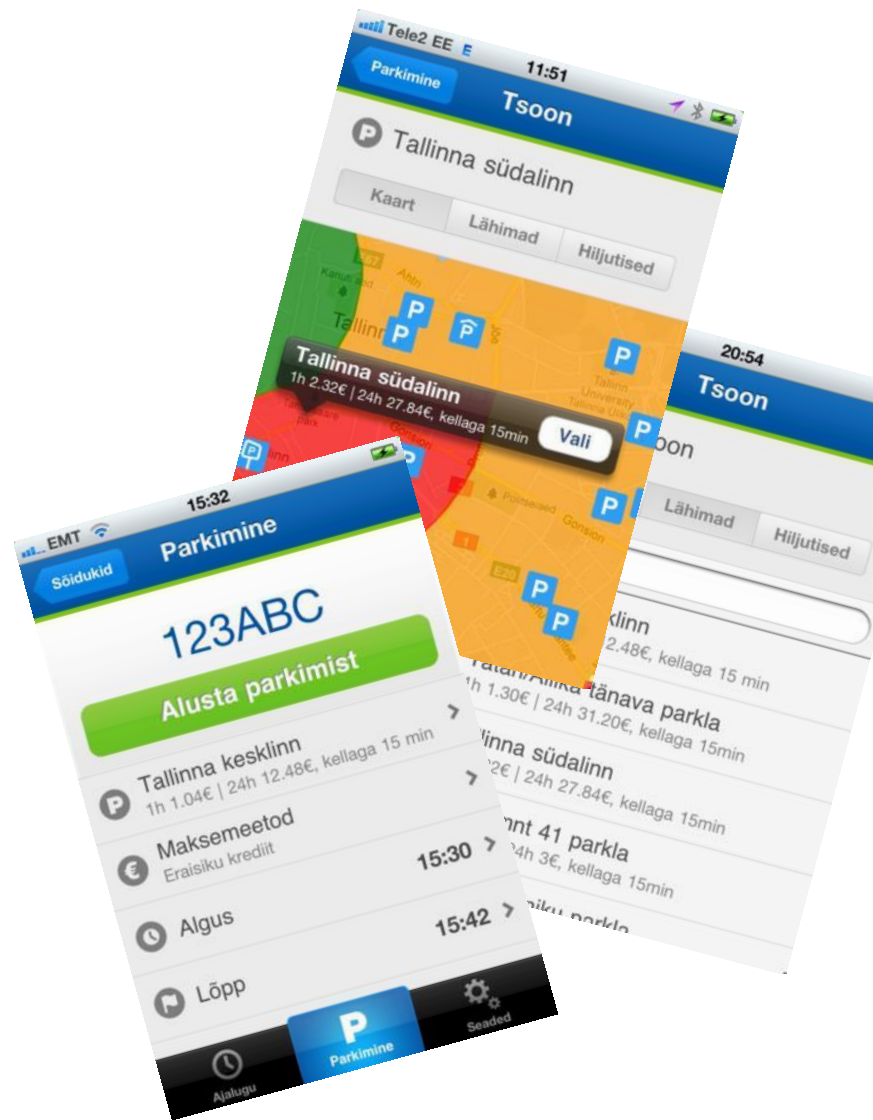

Ühistransport

- millal buss väljub?
- NFC ja QR peatustes
- reaalaaja info
- piletid/valideerimine

parkimine.ee

- Ühisteenused tellimus
- automaatne tsooni määramine
- mobiilimakse

Veel mobiilseid rakendusi...

- jalgratturite teekonnaplaneerija - kergliiklusteede info, teetööde info
- omanikuga suhtlemine numbrimärgi kaudu - vastava teenuse olemasolu
- rakendused lähitulevikus integreeritud autodesse
- jne

mobilab.